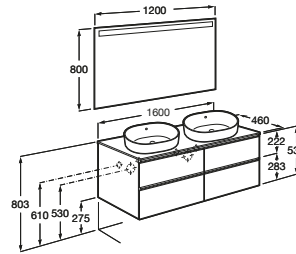

THE GAP

Mueble base de cuatro cajones para dos lavabos de sobre encimera

MEDIDAS

| | |
|----------|---------|
| Longitud | 1600 mm |
| Anchura | 460 mm |
| Altura | 537 mm |

COLORES Y ACABADOS

548 Azul mate

PVPR (IVA INCLUIDO)

1375,77 €

DIBUJOS TÉCNICOS

CARACTERÍSTICAS

Mueble base de cuatro cajones para dos lavabos de sobre encimera. No incluye lavabo ni grifería

Combinación de puertas y cajones: 4 Cajones

Estructura del mueble: Cajones

Material: Aglomerado

Posición del lavabo: Central

Separadores internos

Sistema de apertura y cierre: Cajones con autocierre amortiguado

Tipo de instalación: Suspendido

Tipo de lavabo: Sobre encimera

COMPATIBLE